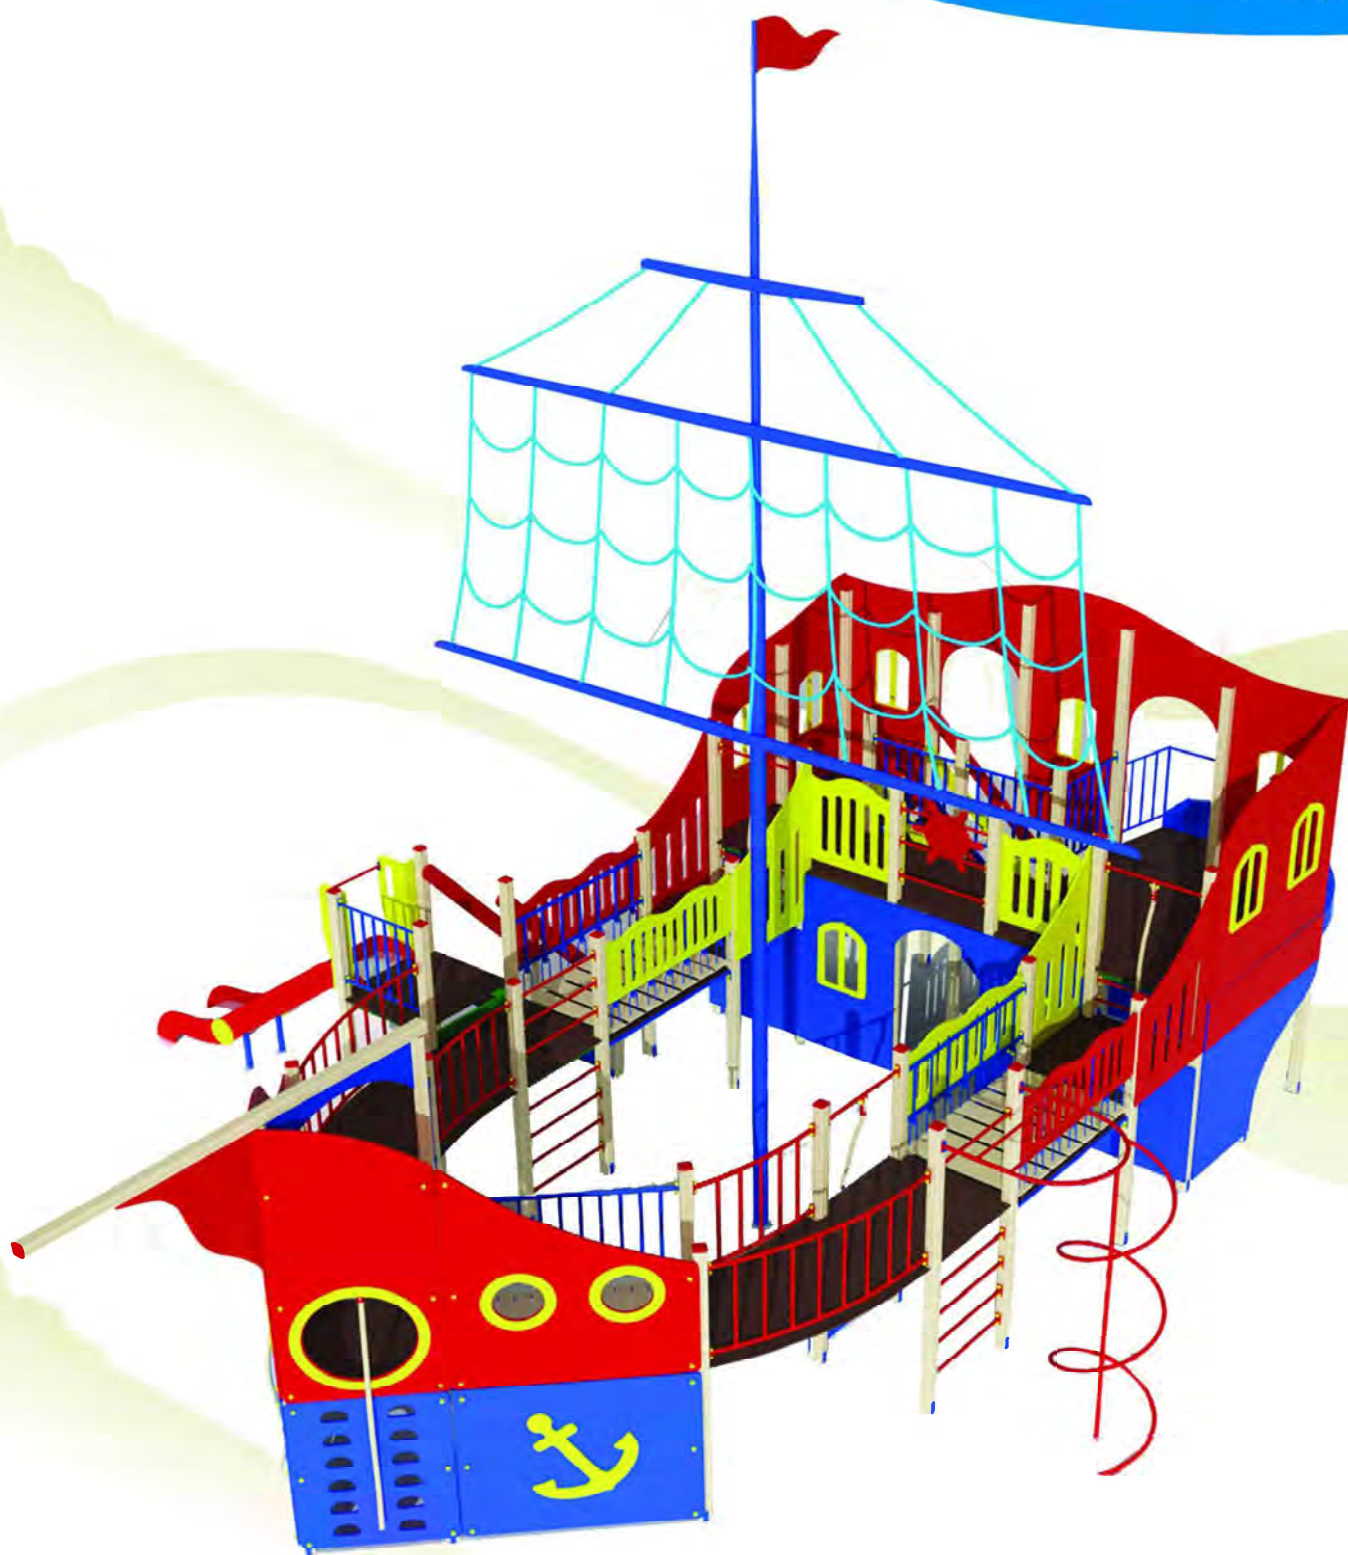

# СКИФ®

ДИК 1303  
**Флагман**  
15600 x 11300  
Высота 9500 мм  
Горка h1200 мм  
Горка h1500 мм  
Горка h2000 мм

ДЕТСКИЕ ИГРОВЫЕ  
КОМПЛЕКСЫ  
ОТ 5 ДО 12 ЛЕТ

Компания оставляет за собой право вносить изменения в свои изделия, связанные с улучшением дизайна и надежностью