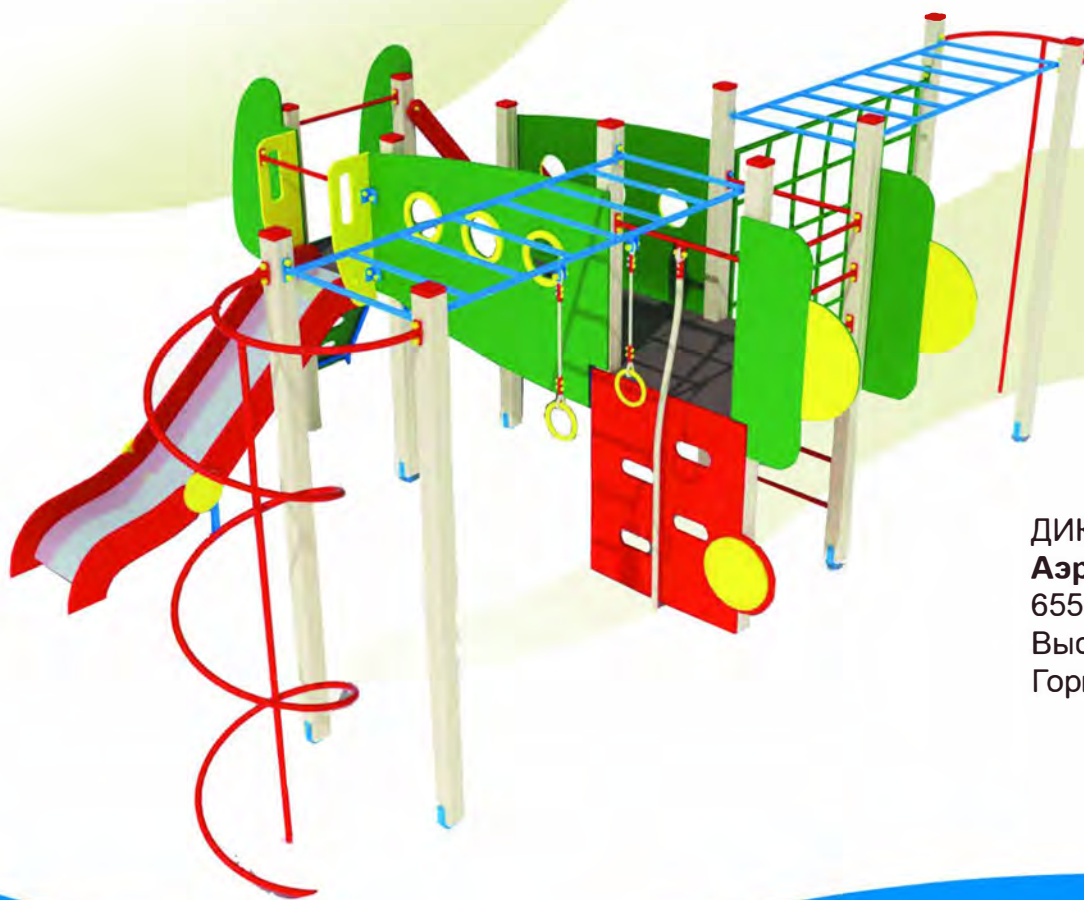

# СКИФ®

ДИК 1204  
**Аэроплан**  
10010 x 8350  
Высота 3500 мм  
Горка h 1200 мм

ДИК 1202  
**Аэроплан**  
6550 x 4900  
Высота 2500 мм  
Горка h 1200 мм

ДЕТСКИЕ ИГРОВЫЕ  
КОМПЛЕКСЫ  
ОТ 5 ДО 12 ЛЕТ

Компания оставляет за собой право вносить изменения в свои изделия, связанные с улучшением дизайна и надежностью