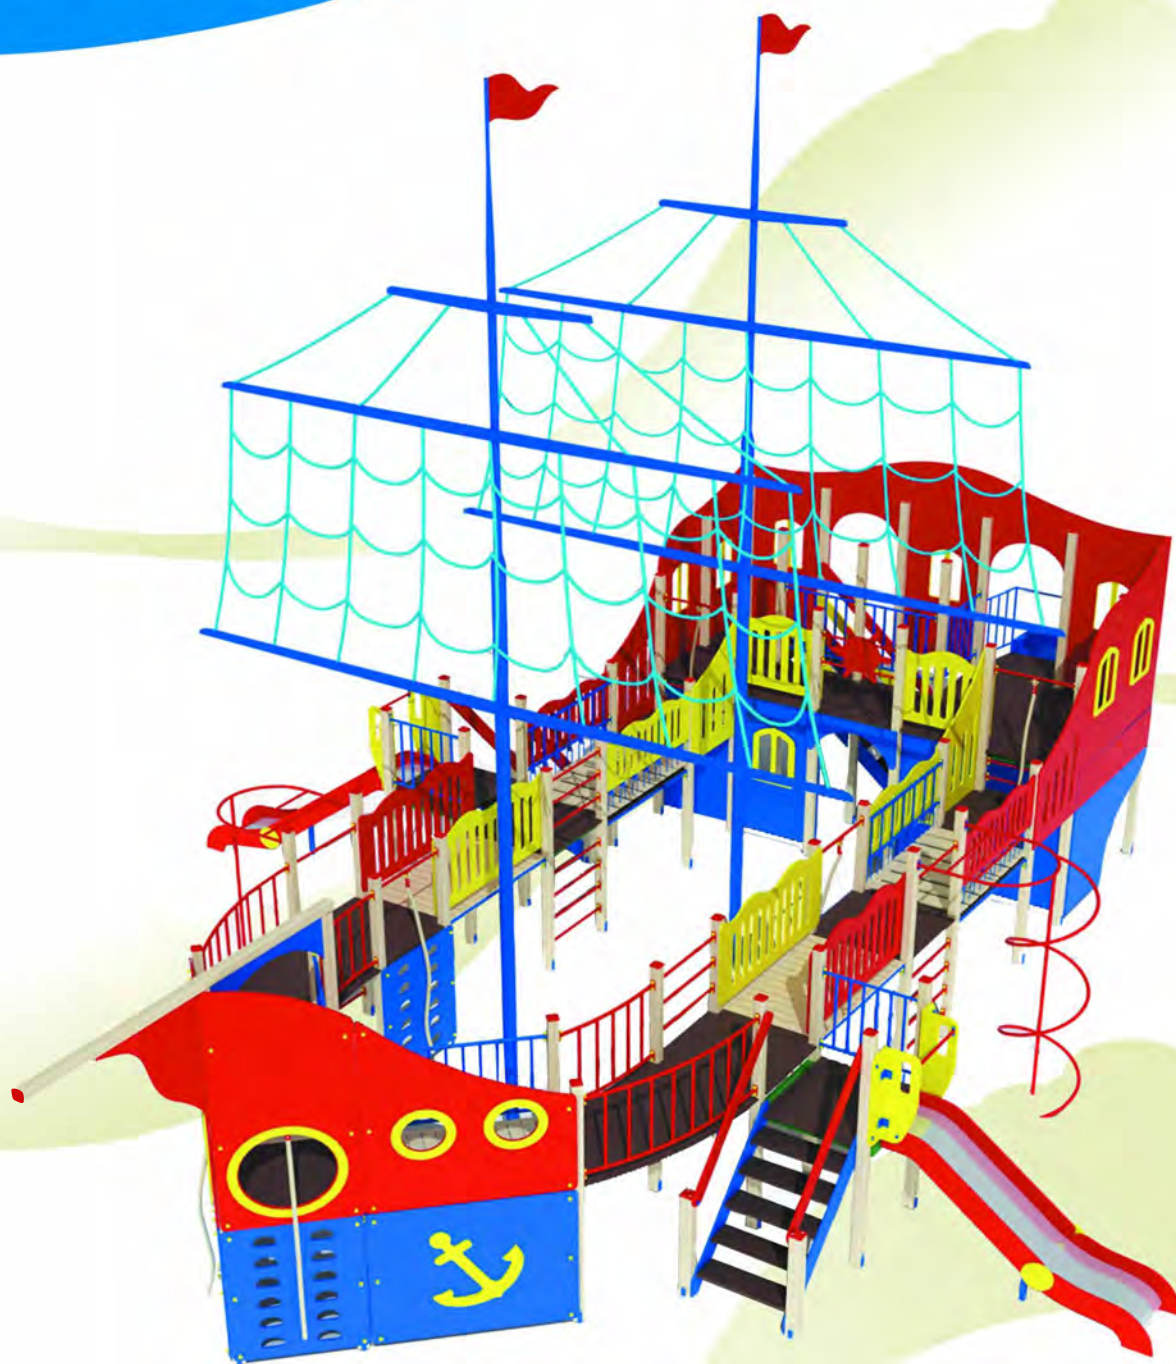

# СКИФ®

ДИК 1204  
**Аэроплан**  
10010 x 8350  
Высота 3500 мм  
Горка h 1200 мм

ДИК 1202  
**Аэроплан**  
6550 x 4900  
Высота 2500 мм  
Горка h 1200 мм

ДЕТСКИЕ ИГРОВЫЕ  
КОМПЛЕКСЫ  
ОТ 5 ДО 12 ЛЕТ

Компания оставляет за собой право вносить изменения в свои изделия, связанные с улучшением дизайна и надежностью

# СКИФ®

ДИК 1305

**Пароход**

15300 x 9680

4000 мм

Горки h 1200 мм

h 1500 мм

h 2000 мм

# СКИФ®

ДИК 1303  
**Флагман**  
15600 x 11300  
Высота 9500 мм  
Горка h1200 мм  
Горка h1500 мм  
Горка h2000 мм

ДЕТСКИЕ ИГРОВЫЕ  
КОМПЛЕКСЫ  
ОТ 5 ДО 12 ЛЕТ

Компания оставляет за собой право вносить изменения в свои изделия, связанные с улучшением дизайна и надежностью