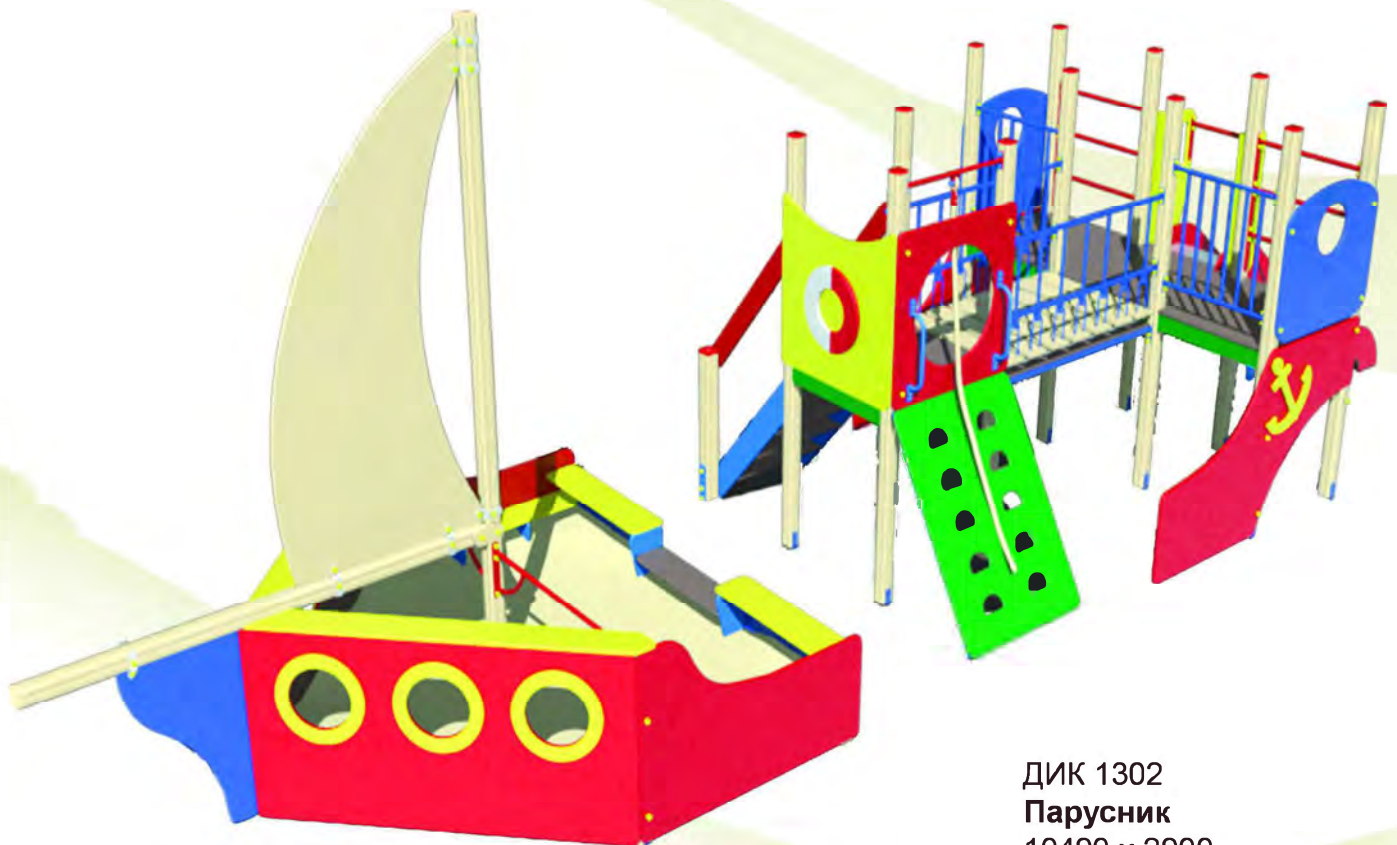

ДИК 1302
Парусник
10490 x 2900
3500 мм
Горка h 1200 мм